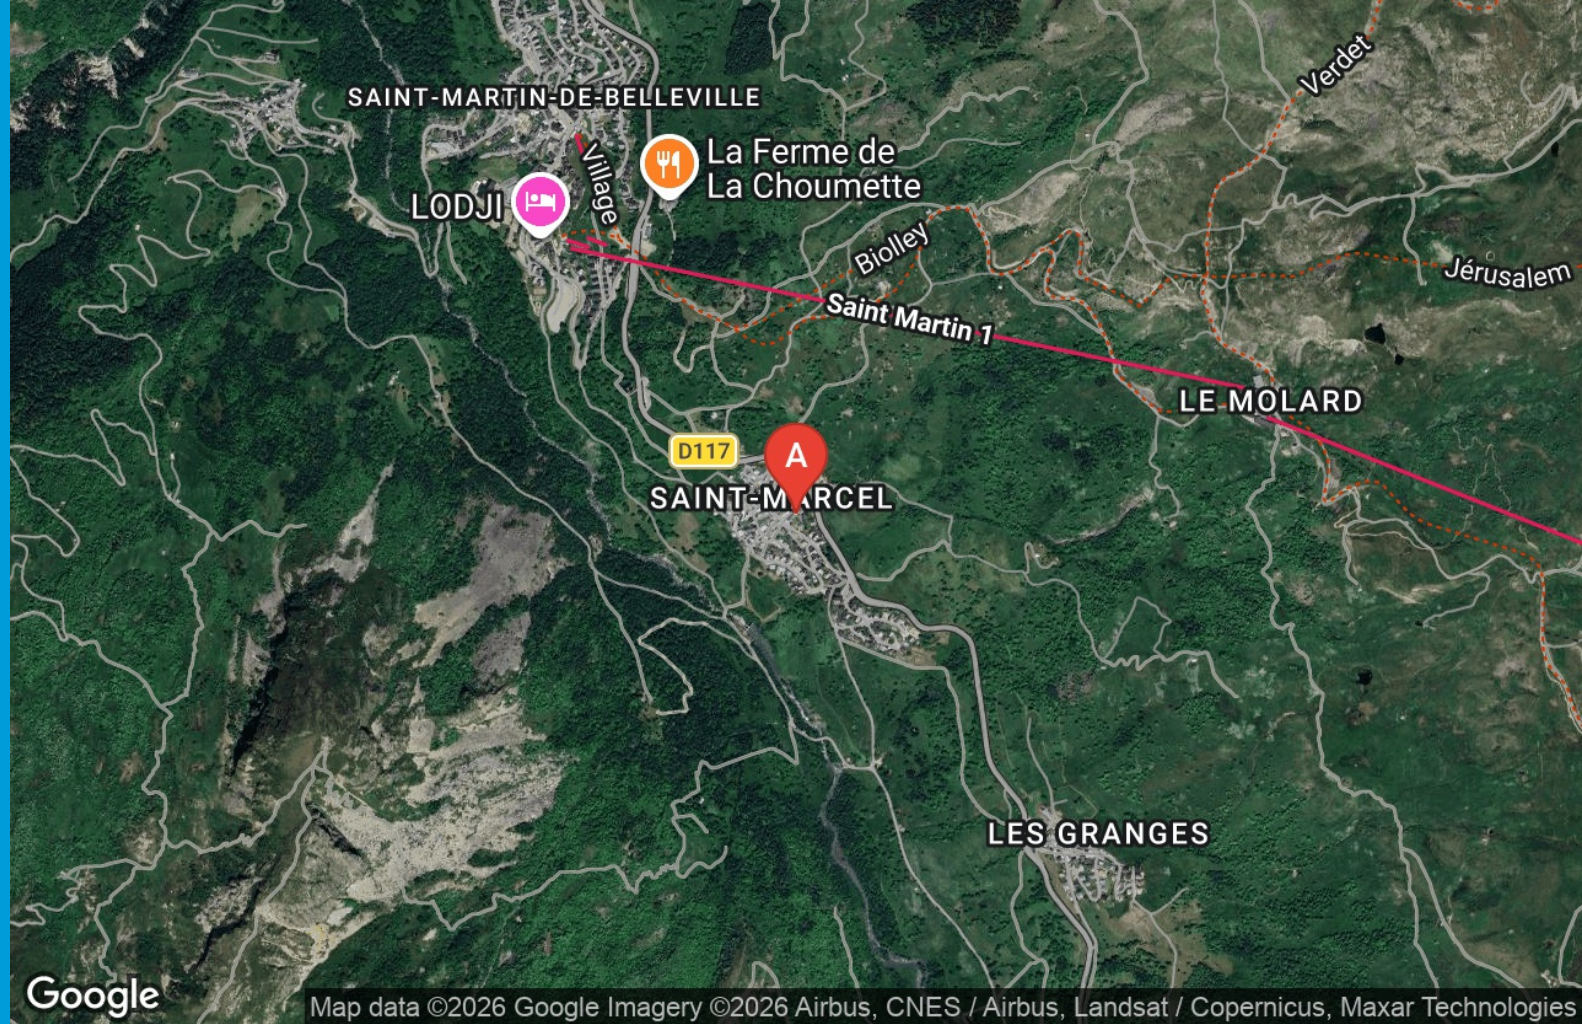

Paul BLANC

☎ 06 10 99 00 38

A Chalet Madou - Saint-Martin-de-

Belleville : , VILLAGE de Saint Marcel 73440 Les
Belleville 92, Rue Reine des Prés

Google

Map data ©2026 Google Imagery ©2026 Airbus, CNES / Airbus, Landsat / Copernicus, Maxar Technologies