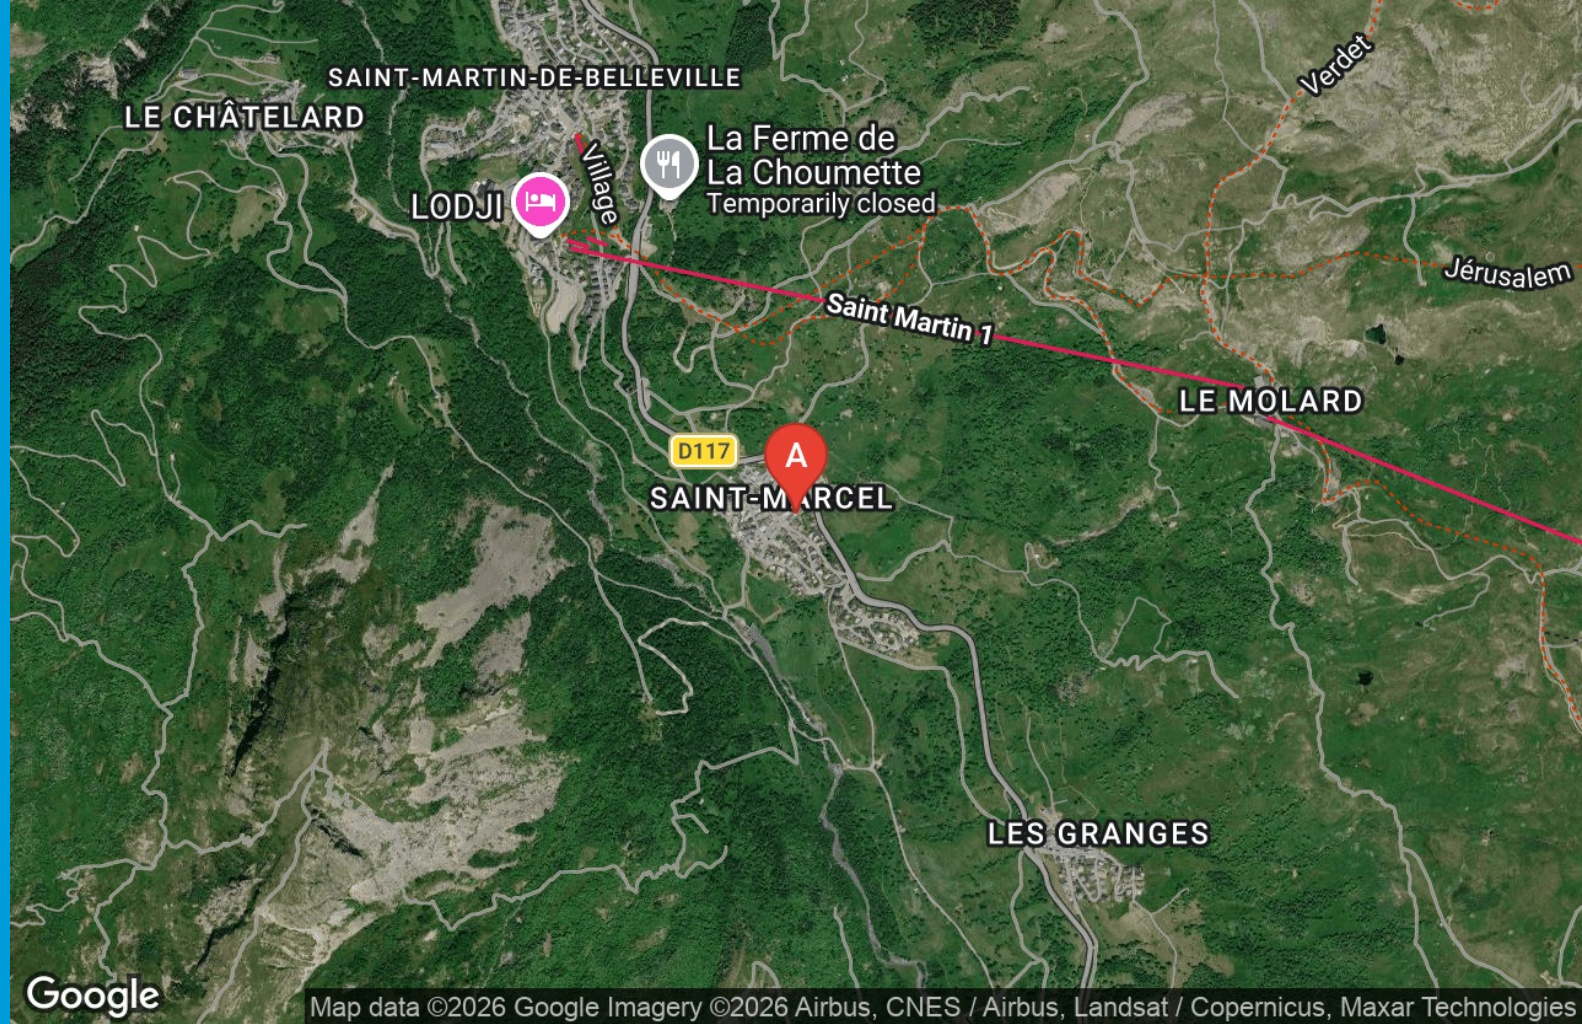

Paul BLANC

☎ 06 10 99 00 38

A Chalet Madou - Saint-Martin-de-

Belleville : , VILLAGE de Saint Marcel 73440 Les
Belleville 92, Rue Reine des Prés