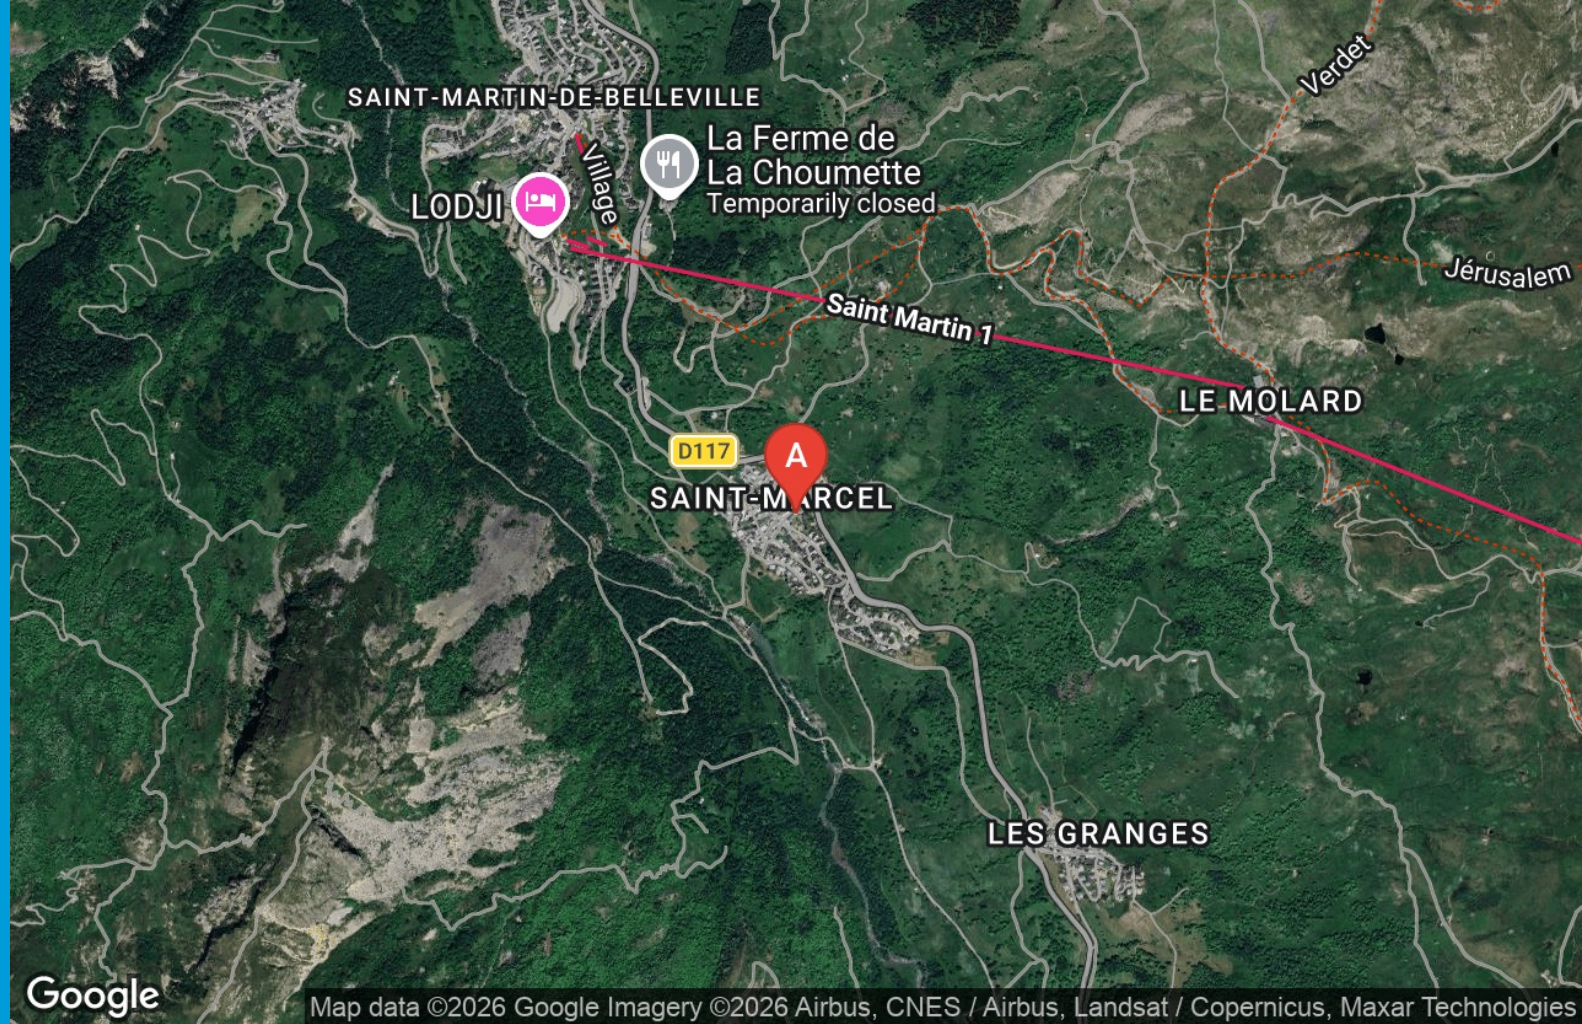

Paul BLANC

☎ 06 10 99 00 38

A Chalet Madou - Saint-Martin-de-

Belleville : , VILLAGE de Saint Marcel 73440 Les
Belleville 92, Rue Reine des Prés